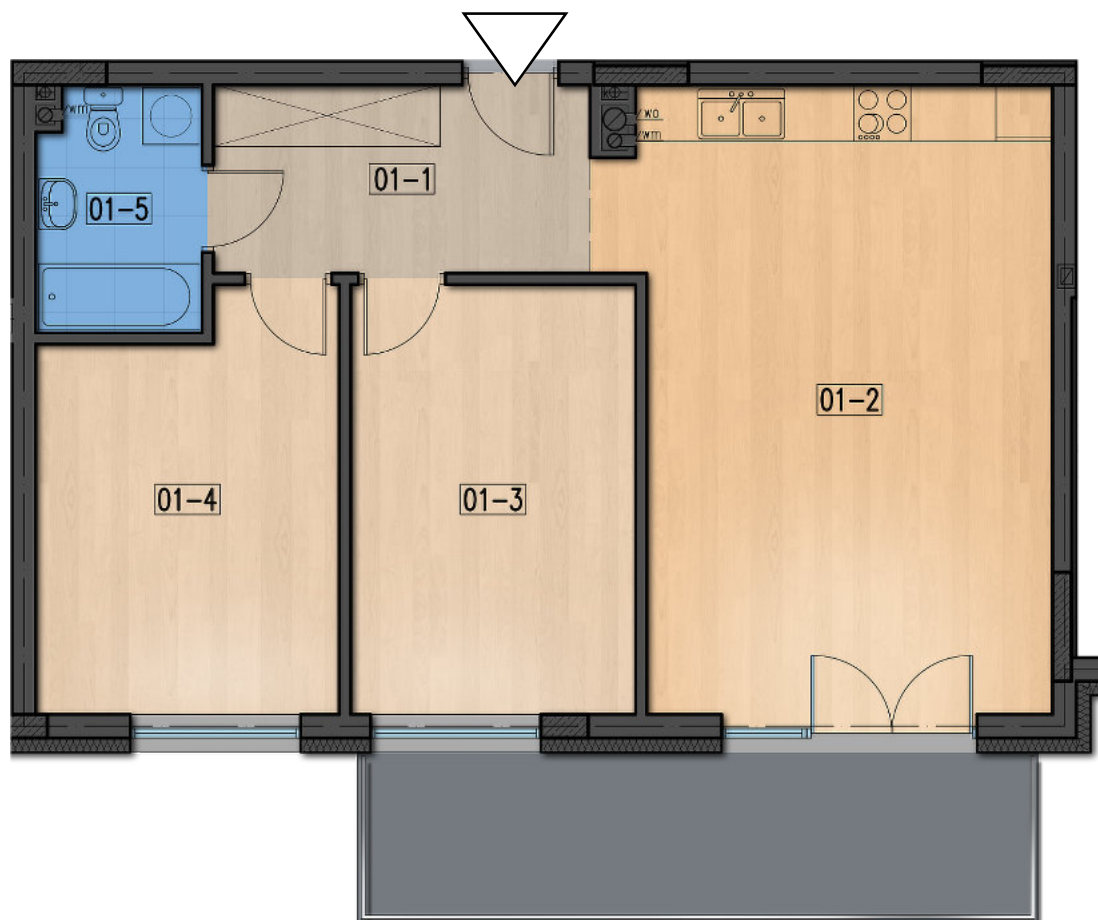

Osiedle Powstańców

*materiały i kolorystyka mają charakter poglądowy i nie stanowią oferty handlowej

KARTA MIESZKANIA

pow. 68,08m²

01-1	korytarz	7,80m ²
01-2	salon + kuchnia	29,15m ²
01-3	pokój	13,52m ²
01-4	pokój	13,23m ²
01-5	łazienka	4,38m ²